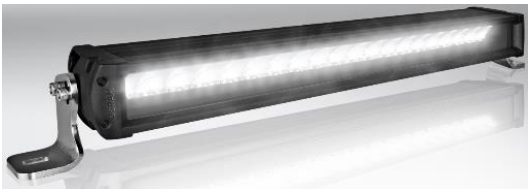

OSRAM FX500-CB ref 45 68W 5500lm 12/24V. Yhdistetty valokuvio, erittäin korkea valoteho, tasainen valoheila ja minimoitu häikäisy. Rikkoutumattomat polykarbonaattilinsit. 20 huippuluokkaista LED:iä. 5 vuoden takuu. Kantama @1lx: ~440m, 5500lm, väriämpötila: 6000K.

NYT 1KPL VAIN 180 €.